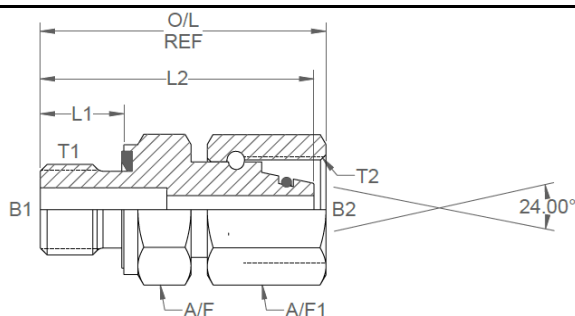

METRIC male captive seal x METRIC female DKO (L Series)

Nov-21
1413 IMP

All dimensions are imperial unless stated.

	T1	T2	B1	B2	L1	O/L	A/F	A/F1
02-M10X1CS06L-DKO	M10 x 1	M12 x 1.5	0.118	0.118	0.315	1.28	14mm	17mm
02-M12CS08L-DKO	M12 x 1.5	M14 x 1.5	0.157	0.157	0.472	1.55	17mm	17mm
02-M14CS10L-DKO	M14 x 1.5	M16 x 1.5	0.196	0.236	0.472	1.55	19mm	19mm
02-M16CS12L-DKO	M16 x 1.5	M18 x 1.5	0.315	0.315	0.472	1.673	22mm	22mm
02-M18CS15L-DKO	M18 x 1.5	M22 x 1.5	0.393	0.393	0.472	1.712	24mm	27mm
02-M22CS18L-DKO	M22 x 1.5	M26 x 1.5	0.511	0.511	0.551	1.791	27mm	32mm
02-M26CS22L-DKO	M26 x 1.5	M30 x 2	0.67	0.67	0.63	1.909	32mm	36mm
02-M33X2CS28L-DKO	M33 x 2	M36 x 2	0.905	0.905	0.709	2.086	41mm	41mm
02-M42X2CS35L-DKO	M42 x 2	M45 x 2	1.141	1.141	0.787	2.46	50mm	50mm
02-M48X2CS42L-DKO	M48 x 2	M52 x 2	1.417	1.417	0.866	2.697	55mm	60mm

	T1	T2	B1	B2	L1	O/L	A/F	A/F1
02-M10X1CS06L-DKO	M10 x 1	M12 x 1.5	3.00	3.00	8.00	32.51	14mm	17mm
02-M12CS08L-DKO	M12 x 1.5	M14 x 1.5	3.99	3.99	11.99	39.37	17mm	17mm
02-M14CS10L-DKO	M14 x 1.5	M16 x 1.5	4.98	5.99	11.99	39.37	19mm	19mm
02-M16CS12L-DKO	M16 x 1.5	M18 x 1.5	8.00	8.00	11.99	42.49	22mm	22mm
02-M18CS15L-DKO	M18 x 1.5	M22 x 1.5	9.98	9.98	11.99	43.48	24mm	27mm
02-M22CS18L-DKO	M22 x 1.5	M26 x 1.5	12.98	12.98	14.00	45.49	27mm	32mm
02-M26CS22L-DKO	M26 x 1.5	M30 x 2	17.02	17.02	16.00	48.49	32mm	36mm
02-M33X2CS28L-DKO	M33 x 2	M36 x 2	22.99	22.99	18.01	52.98	41mm	41mm
02-M42X2CS35L-DKO	M42 x 2	M45 x 2	28.98	28.98	19.99	62.48	50mm	50mm
02-M48X2CS42L-DKO	M48 x 2	M52 x 2	35.99	35.99	22.00	68.50	55mm	60mm