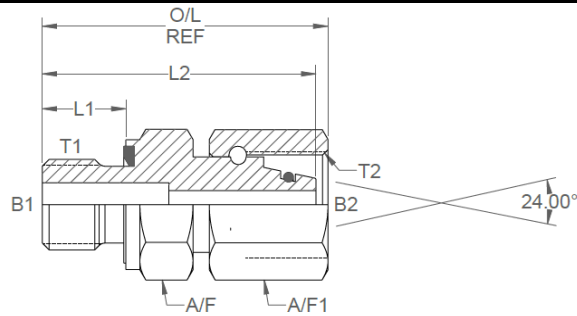

METRIC male captive seal x METRIC female DKO (L Series)

Nov-21
1413 IMP

All dimensions are imperial unless stated.

	T1	T2	B1	B2	L1	O/L	A/F	A/F1
02-M10X1CS06L-DKO	M10 x 1	M12 x 1.5	0.118	0.118	0.315	1.28	14mm	17mm
02-M12CS08L-DKO	M12 x 1.5	M14 x 1.5	0.157	0.157	0.472	1.55	17mm	17mm
02-M14CS10L-DKO	M14 x 1.5	M16 x 1.5	0.196	0.236	0.472	1.55	19mm	19mm
02-M16CS12L-DKO	M16 x 1.5	M18 x 1.5	0.315	0.315	0.472	1.673	22mm	22mm
02-M18CS15L-DKO	M18 x 1.5	M22 x 1.5	0.393	0.393	0.472	1.712	24mm	27mm
02-M22CS18L-DKO	M22 x 1.5	M26 x 1.5	0.511	0.511	0.551	1.791	27mm	32mm
02-M26CS22L-DKO	M26 x 1.5	M30 x 2	0.67	0.67	0.63	1.909	32mm	36mm
02-M33X2CS28L-DKO	M33 x 2	M36 x 2	0.905	0.905	0.709	2.086	41mm	41mm
02-M42X2CS35L-DKO	M42 x 2	M45 x 2	1.141	1.141	0.787	2.46	50mm	50mm
02-M48X2CS42L-DKO	M48 x 2	M52 x 2	1.417	1.417	0.866	2.697	55mm	60mm

	T1	T2	B1	B2	L1	O/L	A/F	A/F1
02-M10X1CS06L-DKO	M10 x 1	M12 x 1.5	3.00	3.00	8.00	32.51	14mm	17mm
02-M12CS08L-DKO	M12 x 1.5	M14 x 1.5	3.99	3.99	11.99	39.37	17mm	17mm
02-M14CS10L-DKO	M14 x 1.5	M16 x 1.5	4.98	5.99	11.99	39.37	19mm	19mm
02-M16CS12L-DKO	M16 x 1.5	M18 x 1.5	8.00	8.00	11.99	42.49	22mm	22mm
02-M18CS15L-DKO	M18 x 1.5	M22 x 1.5	9.98	9.98	11.99	43.48	24mm	27mm
02-M22CS18L-DKO	M22 x 1.5	M26 x 1.5	12.98	12.98	14.00	45.49	27mm	32mm
02-M26CS22L-DKO	M26 x 1.5	M30 x 2	17.02	17.02	16.00	48.49	32mm	36mm
02-M33X2CS28L-DKO	M33 x 2	M36 x 2	22.99	22.99	18.01	52.98	41mm	41mm
02-M42X2CS35L-DKO	M42 x 2	M45 x 2	28.98	28.98	19.99	62.48	50mm	50mm
02-M48X2CS42L-DKO	M48 x 2	M52 x 2	35.99	35.99	22.00	68.50	55mm	60mm