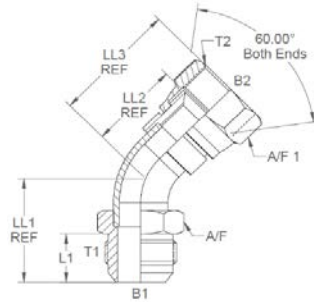

All dimensions are imperial unless stated.

	T1	T2	B1	B2	L1	LL1	LL2	LL3	A/F	A/F1
16020JIS	1/4	1/4	0.197	0.176	0.610	1.270	0.840	1.320	19mm	19mm
16021JIS	3/8	3/8	0.312	0.296	0.683	1.420	1.120	1.520	22mm	22mm
16022JIS	1/2	1/2	0.437	0.390	0.758	1.650	1.160	1.580	27mm	27mm
16024JIS	3/4	3/4	0.625	0.609	0.906	2.050	1.280	1.720	32mm	32mm
16025JIS	1	1	0.000	0.000	0.000	0.000	0.000	0.000	0.000	0.000

A/F dimensions are imperial unless stated.

	T1	T2	B1	B2	L1	LL1	LL2	LL3	A/F	A/F1
16020JIS	1/4	1/4	5.00	4.47	15.49	32.26	21.34	33.53	19mm	19mm
16021JIS	3/8	3/8	7.92	7.52	17.35	36.07	28.45	38.61	22mm	22mm
16022JIS	1/2	1/2	11.10	9.91	19.25	41.91	29.46	40.13	27mm	27mm
16024JIS	3/4	3/4	15.88	15.47	23.01	52.07	32.51	43.69	32mm	32mm
16025JIS	1	1	0.00	0.00	0.00	0.00	0.00	0.00	0.00	0.00