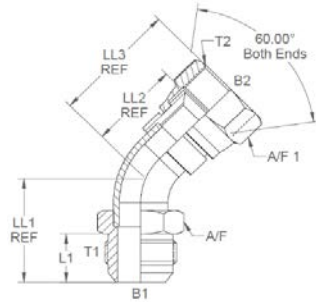

All dimensions are imperial unless stated.

	T1	T2	B1	B2	L1	LL1	LL2	LL3	A/F	A/F1
16020JIS	1/4	1/4	0.197	0.176	0.610	1.270	0.840	1.320	19mm	19mm
16021JIS	3/8	3/8	0.312	0.296	0.683	1.420	1.120	1.520	22mm	22mm
16022JIS	1/2	1/2	0.437	0.390	0.758	1.650	1.160	1.580	27mm	27mm
16024JIS	3/4	3/4	0.625	0.609	0.906	2.050	1.280	1.720	32mm	32mm
16025JIS	1	1	0.000	0.000	0.000	0.000	0.000	0.000	0.000	0.000

A/F dimensions are imperial unless stated.

	T1	T2	B1	B2	L1	LL1	LL2	LL3	A/F	A/F1
16020JIS	1/4	1/4	5.00	4.47	15.49	32.26	21.34	33.53	19mm	19mm
16021JIS	3/8	3/8	7.92	7.52	17.35	36.07	28.45	38.61	22mm	22mm
16022JIS	1/2	1/2	11.10	9.91	19.25	41.91	29.46	40.13	27mm	27mm
16024JIS	3/4	3/4	15.88	15.47	23.01	52.07	32.51	43.69	32mm	32mm
16025JIS	1	1	0.00	0.00	0.00	0.00	0.00	0.00	0.00	0.00