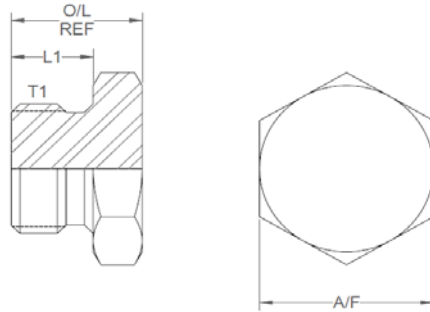

BSP solid plug

All dimensions are imperial unless stated.

	T1	L1	O/L	A/F
09025	1/8	0.4	0.6	14mm
09026	1/4	0.43	0.71	19mm
09027	3/8	0.45	0.73	22mm
09028	1/2	0.5	0.8	27mm
09029	5/8	0.55	0.91	30mm
09030	3/4	0.54	0.9	32mm
09031	1	0.64	1.04	41mm
09032	1-1/4	0.75	1.2	50mm
09033	1-1/2	0.75	1.3	55mm
09034	2	1	1.7	70mm
09036	2-1/2	1	1.65	3.25
09037	3	1	1.65	95mm

A/F dimensions are imperial unless stated.

	T1	L1	O/L	A/F
09025	1/8	10.16	15.24	14mm
09026	1/4	10.92	18.03	19mm
09027	3/8	11.43	18.54	22mm
09028	1/2	12.7	20.32	27mm
09029	5/8	13.97	23.11	30mm
09030	3/4	13.72	22.86	32mm
09031	1	16.26	26.42	41mm
09032	1-1/4	19.05	30.48	50mm
09033	1-1/2	19.05	33.02	55mm
09034	2	25.4	43.18	70mm
09036	2-1/2	25.4	41.91	3.25
09037	3	25.4	41.91	95mm